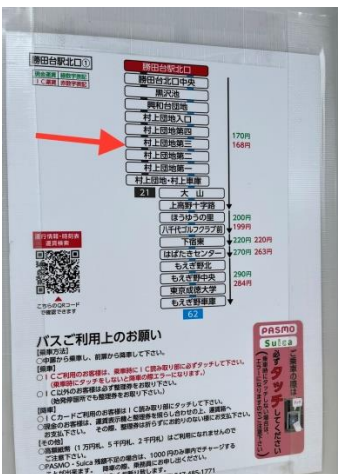

かつただいえき 勝田台駅からアミーゴへの行き方

1. 勝田台駅・北口から地上に出ます。

2. まっすぐ進み、東洋バス1番乗り場から『村上
団地行き』バスに乗ります。

3. 『村上団地第三』で降ります。

4. 道路の向こう側に『むらかみモール』の

入りぐちが見えます。階段を上ります。

5. 階段を上がって右手に

『八千代市多文化交流センター』があります。